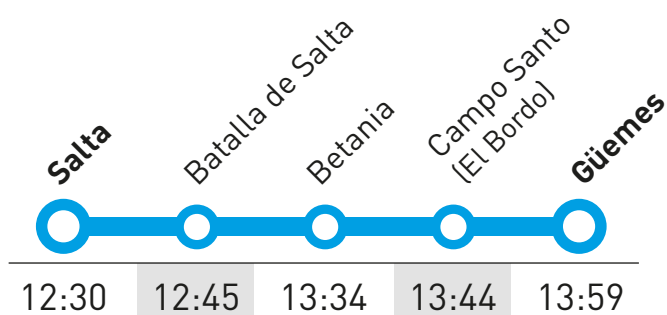

SALTA - GÜEMES

Horarios

Vigencia a partir del 13/12/17

Lunes a viernes hábiles

a Güemes

a Salta

Sábados hábiles

a Güemes

a Salta

Tarifas

Valor de 1 viaje

Vigentes a partir del 01/11/18

1ª Sección	\$ 2
2ª Sección	\$ 5
3ª Sección	\$ 9
4ª Sección	\$ 12
5ª Sección	\$ 14
6ª Sección	\$ 16

Centro de Atención al Pasajero
0800-222-TREN(8736)