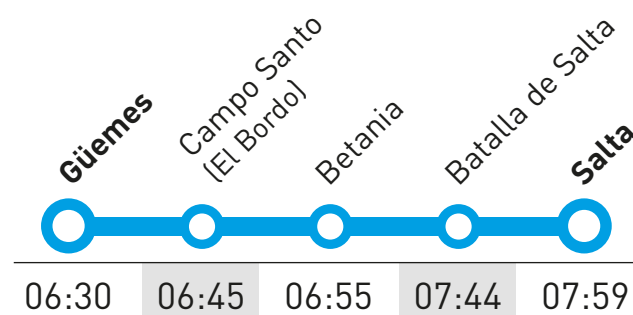

SALTA - GÜEMES

Horarios

Vigencia a partir del 13/12/17

Lunes a viernes hábiles

a Güemes

a Salta

Sábados hábiles

a Güemes

a Salta

Tarifas

Valor de 1 viaje

Vigentes a partir del 01/11/18

1ª Sección	\$ 2
2ª Sección	\$ 5
3ª Sección	\$ 9
4ª Sección	\$ 12
5ª Sección	\$ 14
6ª Sección	\$ 16

Centro de Atención al Pasajero
0800-222-TREN(8736)