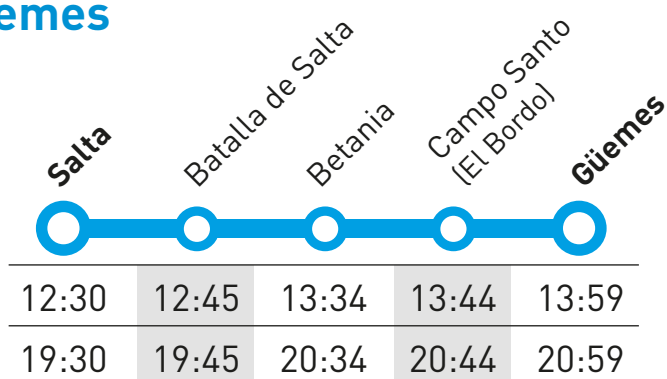

SALTA - GÜEMES

Horarios

Vigencia a partir del 13/12/17

Lunes a viernes hábiles

a Güemes

a Salta

Sábados hábiles

a Güemes

a Salta

Tarifas

Valor de 1 viaje

Vigentes a partir del 01/11/18

1ª Sección	\$ 2
2ª Sección	\$ 5
3ª Sección	\$ 9
4ª Sección	\$ 12
5ª Sección	\$ 14
6ª Sección	\$ 16

Centro de Atención al Pasajero
0800-222-TREN(8736)