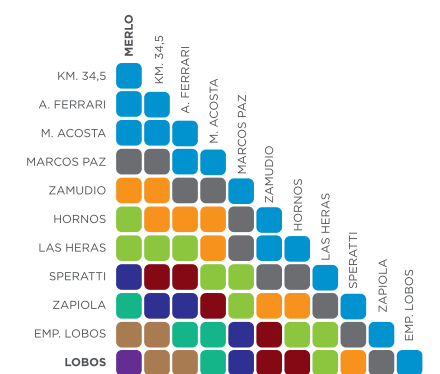

Tarifas

Servicio Merlo - Lobos