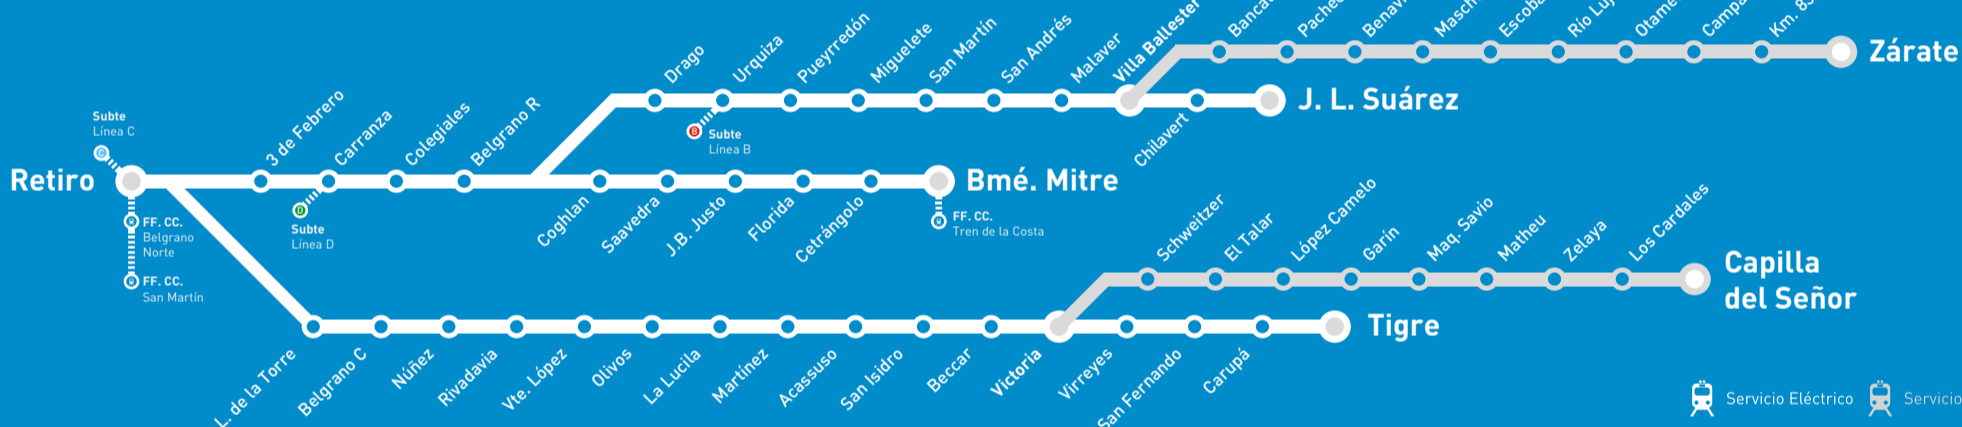

Sábados, domingos y feriados

Trenes a Zárate

		VILLA BALLESTER	BANCALARI	PACHECO	BENAVIDEZ	MASCHWITZ	ESCOBAR	RÍO LUJÁN	OTAMENDI	CAMPANA	KM. 83	ZÁRATE
DESDE RETIRO PARA COMBINAR EN V. BALLESTER	TREN N°											
----	2501	03:34	03:57	04:04	04:10	04:18	04:27	04:43	04:53	05:02	05:06	05:19
05:14	2503	06:10	06:33	06:40	06:46	06:54	07:03	07:19	07:29	07:38	07:42	07:55
08:29	2505	09:28	09:51	09:58	10:04	10:12	10:21	10:37	10:47	10:56	11:00	11:13
11:25	2507	12:20	12:43	12:50	12:56	13:04	13:13	13:29	13:39	13:48	13:52	14:05
14:41	2509	15:32	15:55	16:02	16:08	16:16	16:25	16:41	16:51	17:00	17:04	17:17
17:38	2511	18:30	18:53	19:00	19:06	19:14	19:23	19:39	19:49	19:58	20:02	20:15

Trenes a Villa Ballester

		ZÁRATE	KM. 83	CAMPANA	OTAMENDI	RÍO LUJÁN	ESCOBAR	MASCHWITZ	BENAVIDEZ	PACHECO	BANCALARI	VILLA BALLESTER
	TREN N°											
	2500	05:50	06:03	06:07	06:18	06:25	06:40	06:48	06:55	07:02	07:07	07:24
	2502	08:42	08:55	08:59	09:10	09:17	09:32	09:40	09:47	09:54	09:59	10:16
	2504	11:44	11:57	12:01	12:12	12:19	12:34	12:42	12:49	12:56	13:01	13:18
	2506	14:40	14:53	14:57	15:08	15:15	15:30	15:38	15:45	15:52	15:57	16:14
	2508	17:40	17:53	17:57	18:08	18:15	18:30	18:38	18:45	18:52	18:57	19:14
	2510	20:52	21:05	21:09	21:20	21:27	21:42	21:50	21:57	22:04	22:09	22:26

LÍNEA MITRE

Servicio Eléctrico Servicio Diésel

TOMÁ DE LA MANO A TUS NIÑOS EN EL ANDÉN Y AL SUBIR O BAJAR DEL TREN

AYUDANOS A MANTENER LIMPIOS LOS TRENES Y ESTACIONES. UTILIZÁ LOS CESTOS

NO SUBAS NI BAJES DEL TREN EN MOVIMIENTO

PROHIBIDO VIAJAR EN LAS LOCOMOTORAS, FUELLES Y ESTRIBOS DE LOS COCHES

NO TRANSITES O CRUCES LAS VÍAS POR LUGARES INHABILITADOS

POR SEGURIDAD NO SAQUES LOS BRAZOS O LA CABEZA POR LA VENTANILLA

NO ESTÁ PERMITIDO SENTARSE EN EL PISO DE LOS COCHES

PROHIBIDA LA VENTA Y EL CONSUMO DE BEBIDAS ALCOHÓLICAS
Resolución CNRT N° 629 / 2012

PROHIBIDO TRANSPORTAR GARRAFAS Y/O SUSTANCIAS COMBUSTIBLES

Art. N° 172, Reglamento General de Ferrocarriles, Ley N° 2873

NO TRANSITES EN RODADOS POR LOS ANDENES DE LAS ESTACIONES

PROHIBIDO VIAJAR CON ANIMALES EXCEPTO CON LAZARILLO

Art. N° 164, Reglamento General de Ferrocarriles, Ley N° 2873

NO SE PERMITE FUMAR EN EL INTERIOR DE LOS TRENES

0800-222-TREN(8736) | www.trenesargentinos.gob.ar

TRENES ARGENTINOS
LÍNEA MITRE

Ministerio de Transporte
Presidencia de la Nación