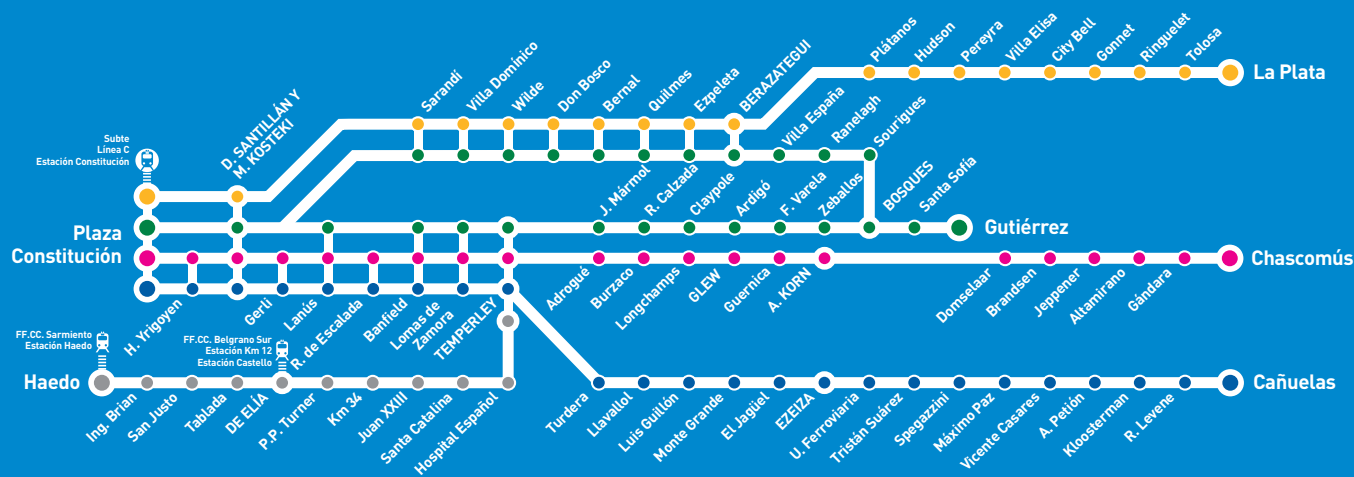

### Salida domingos

Trenes a Saladillo / Gral. Alvear

### Regreso sábados

Trenes a Temperley

### Regreso lunes

Trenes a Temperley

# Red Línea Roca