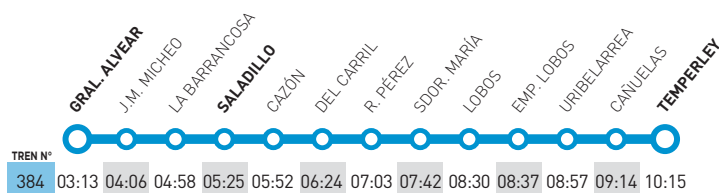

### Salida viernes

Trenes a Saladillo / Gral. Alvear

### Salida domingos

Trenes a Saladillo / Gral. Alvear

### Regreso sábados

Trenes a Temperley

### Regreso lunes

Trenes a Temperley