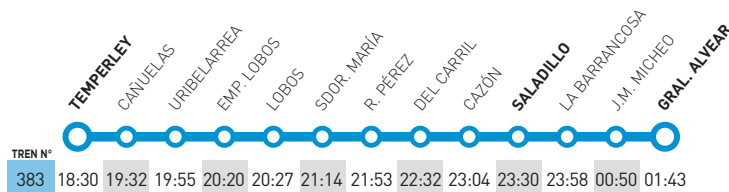

Salida domingos

Trenes a Saladillo / Gral. Alvear