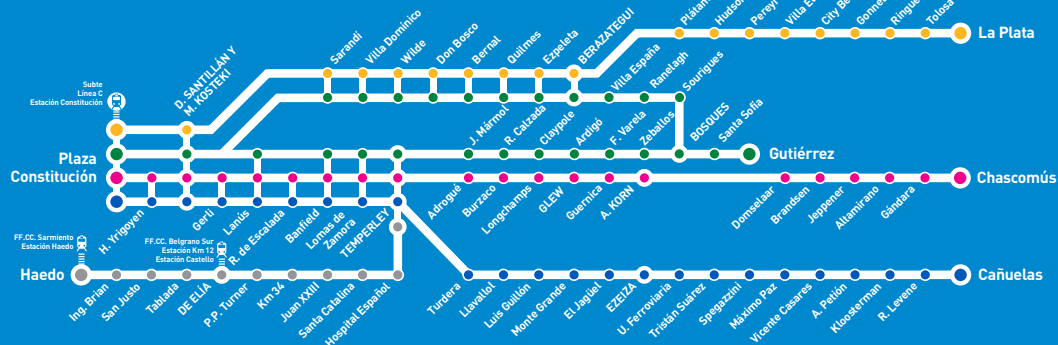

Sábados

Trenes a Policlínico

TREN Nº	LA PLATA	ARQUITECTURA	INFORMÁTICA	MEDICINA	PERIODISMO	DIAGONAL 73	POLICLÍNICO
701	07:15	07:18	07:21	07:25	07:28	07:32	07:35
703	08:25	08:28	08:31	08:35	08:38	08:42	08:45
705	09:40	09:43	09:46	09:50	09:53	09:57	10:00
707	10:47	10:50	10:53	10:57	11:00	11:04	11:07
709	12:06	12:09	12:12	12:16	12:19	12:23	12:26
711	13:38	13:41	13:44	13:48	13:51	13:55	13:58

Trenes a La Plata

TREN Nº	POLICLÍNICO	DIAGONAL 73	PERIODISMO	MEDICINA	INFORMÁTICA	ARQUITECTURA	LA PLATA
702	07:45	07:48	07:52	07:55	07:59	08:02	08:05
704	08:54	08:57	09:01	09:04	09:08	09:11	09:14
706	10:20	10:23	10:27	10:30	10:34	10:37	10:40
708	11:19	11:22	11:26	11:29	11:33	11:36	11:39
710	12:41	12:44	12:48	12:51	12:55	12:58	13:01
712	14:08	14:11	14:15	14:18	14:22	14:25	14:28

TARIFA ÚNICA con SUBE \$ 2,75

Con la Tarifa Social Federal, viajás con un 55% de descuento.

Vigencia a partir del 15 de febrero de 2019

Red Línea Roca

REFERENCIAS

- Estación Terminal
 - Estación de Combinación
 - Estación Intermedia
 - Combinación con Subte
 - Combinación con Ferrocarril
- RAMALES**
- Pza. Constitución - La Plata
 - Pza. Constitución - Ezeiza / Cañuelas
 - Pza. Constitución - Glew / A. Korn / Chascomús
 - Temperley - Haedo
 - Pza. Constitución - Bosques / Gutiérrez - Vía Temperley - Vía Quilmes