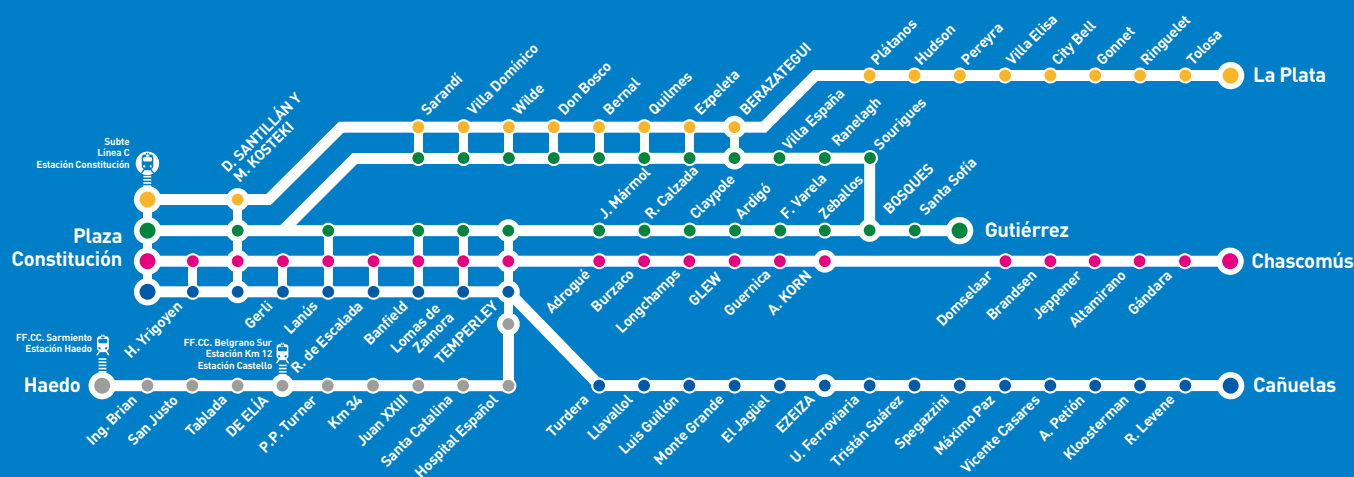

# HORARIOS Servicio Pza. Constitución - Glew / A. Korn

Vigencia a partir del 16 de junio de 2018

## Red Línea Roca

- REFERENCIAS
- Estación Terminal
- Estación de Combinación
- Estación Intermedia
- Combinación con Subte
- Combinación con Ferrocarril
- RAMALES
- Pza. Constitución - La Plata
- Pza. Constitución - Ezeiza / Cañuelas
- Pza. Constitución - Glew / A. Korn / Chascomús
- Temperley - Haedo
- Pza. Constitución - Bosques por Quilmes
- Pza. Constitución - Bosques / Gutiérrez por Temperley