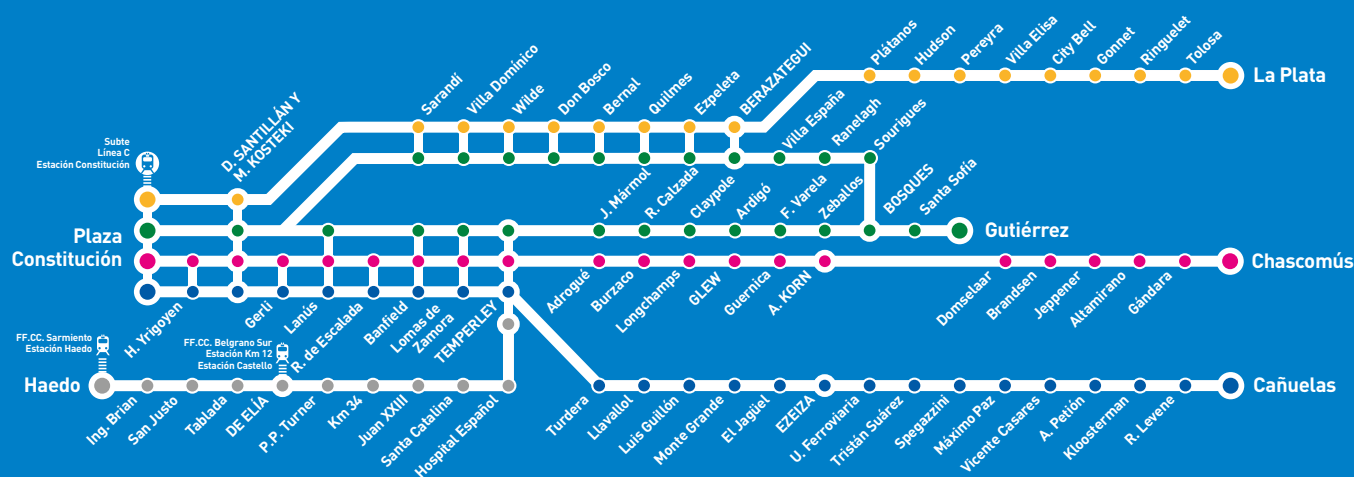

Red Línea Roca

0800-222-TREN(8736) | www.trenesargentinos.gov.ar

TRENES ARGENTINOS
LÍNEA ROCA

Ministerio de Transporte
Presidencia de la Nación