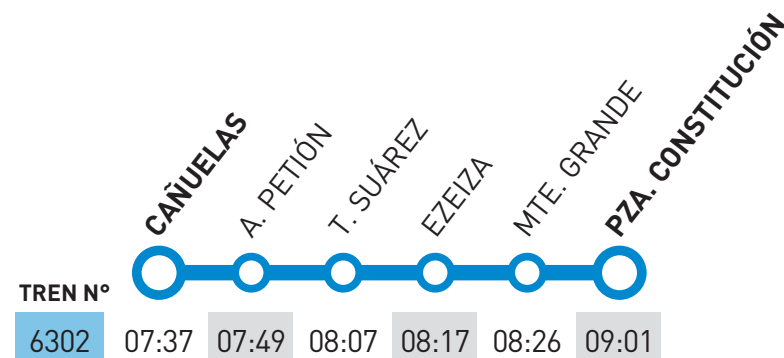

HORARIOS Y TARIFAS Servicio Diferencial Cañuelas

Vigencia a partir del 8 de diciembre de 2018

Lunes a viernes

Trenes a Cañuelas

Trenes a Pza. Constitución

TARIFAS con SUBE

	Pza. Constitución	Monte Grande	Ezeiza	T. Suárez	A. Petión	Cañuelas
Pza. Constitución		\$ 16.-	\$ 20.-	\$ 20.-	\$ 35.-	\$ 35.-
Monte Grande	\$ 16.-		\$ 8.-	\$ 10.-	\$ 20.-	\$ 20.-
Ezeiza	\$ 20.-	\$ 8.-		\$ 6.-	\$ 10.-	\$ 10.-
T. Suárez	\$ 20.-	\$ 10.-	\$ 6.-		\$ 8.-	\$ 8.-
A. Petión	\$ 35.-	\$ 20.-	\$ 10.-	\$ 8.-		\$ 8.-
Cañuelas	\$ 35.-	\$ 20.-	\$ 10.-	\$ 8.-	\$ 8.-	

Vigencia a partir del 23 de noviembre de 2015

0800-222-TREN(8736) | www.trenesargentinos.gob.ar

TRENES ARGENTINOS
LÍNEA ROCA