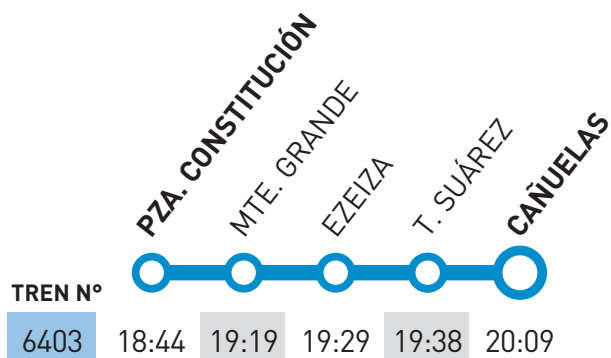

HORARIOS Y TARIFAS Servicio Diferencial Cañuelas

Vigencia a partir del 11 de marzo de 2017

Lunes a viernes

Trenes a Cañuelas

Trenes a Pza. Constitución

TARIFAS

	Pza. Constitución	Monte Grande	Ezeiza	Suárez	Cañuelas
Pza. Constitución		\$ 16.-	\$ 20.-	\$ 20.-	\$ 35.-
Monte Grande	\$ 16.-		\$ 8.-	\$ 10.-	\$ 20.-
Ezeiza	\$ 20.-	\$ 8.-		\$ 6.-	\$ 10.-
Suárez	\$ 20.-	\$ 10.-	\$ 6.-		\$ 8.-
Cañuelas	\$ 35.-	\$ 20.-	\$ 10.-	\$ 8.-	

Vigencia desde el 23/11/2015

0800-222-TREN(8736) | www.trenesargentinos.gob.ar

TRENES ARGENTINOS
LÍNEA ROCA

Ministerio de Transporte
Presidencia de la Nación