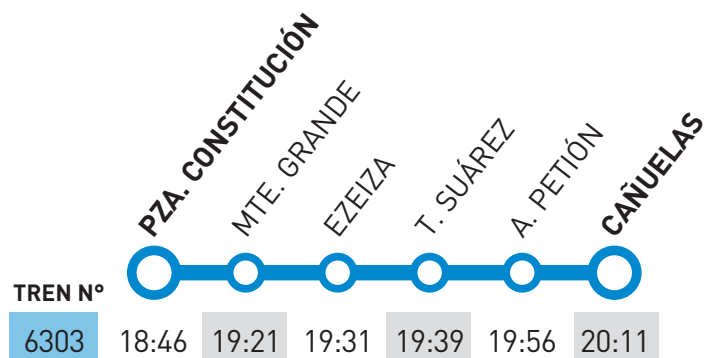

HORARIOS Y TARIFAS Servicio Diferencial Cañuelas

Vigencia a partir del 8 de diciembre de 2018

Lunes a viernes

Trenes a Cañuelas

Trenes a Pza. Constitución

TARIFAS con SUBE

	Pza. Constitución	Monte Grande	Ezeiza	T. Suárez	A. Petión	Cañuelas
Pza. Constitución		\$ 16.-	\$ 20.-	\$ 20.-	\$ 35.-	\$ 35.-
Monte Grande	\$ 16.-		\$ 8.-	\$ 10.-	\$ 20.-	\$ 20.-
Ezeiza	\$ 20.-	\$ 8.-		\$ 6.-	\$ 10.-	\$ 10.-
T. Suárez	\$ 20.-	\$ 10.-	\$ 6.-		\$ 8.-	\$ 8.-
A. Petión	\$ 35.-	\$ 20.-	\$ 10.-	\$ 8.-		\$ 8.-
Cañuelas	\$ 35.-	\$ 20.-	\$ 10.-	\$ 8.-	\$ 8.-	

Vigencia a partir del 23 de noviembre de 2015

0800-222-TREN(8736) | www.trenesargentinos.gob.ar

TRENES ARGENTINOS
LÍNEA ROCA