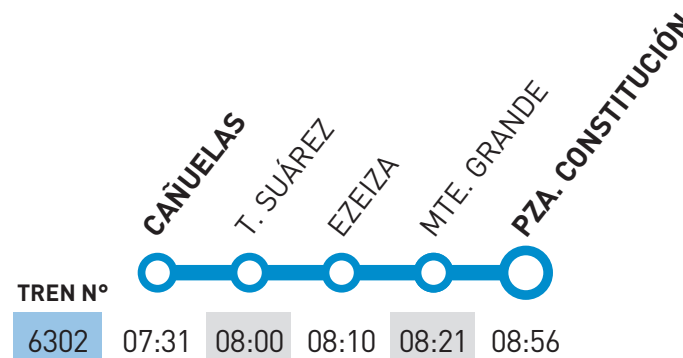

HORARIOS Y TARIFAS Servicio Diferencial Cañuelas

Vigencia a partir del 11 de marzo de 2017

Lunes a viernes

Trenes a Cañuelas

Trenes a Pza. Constitución

TARIFAS

	Pza. Constitución	Monte Grande	Ezeiza	Suárez	Cañuelas
Pza. Constitución		\$ 16.-	\$ 20.-	\$ 20.-	\$ 35.-
Monte Grande	\$ 16.-		\$ 8.-	\$ 10.-	\$ 20.-
Ezeiza	\$ 20.-	\$ 8.-		\$ 6.-	\$ 10.-
Suárez	\$ 20.-	\$ 10.-	\$ 6.-		\$ 8.-
Cañuelas	\$ 35.-	\$ 20.-	\$ 10.-	\$ 8.-	

Vigencia desde el 23/11/2015

0800-222-TREN(8736) | www.trenesargentinos.gob.ar

TRENES ARGENTINOS
LÍNEA ROCA

Ministerio de Transporte
Presidencia de la Nación