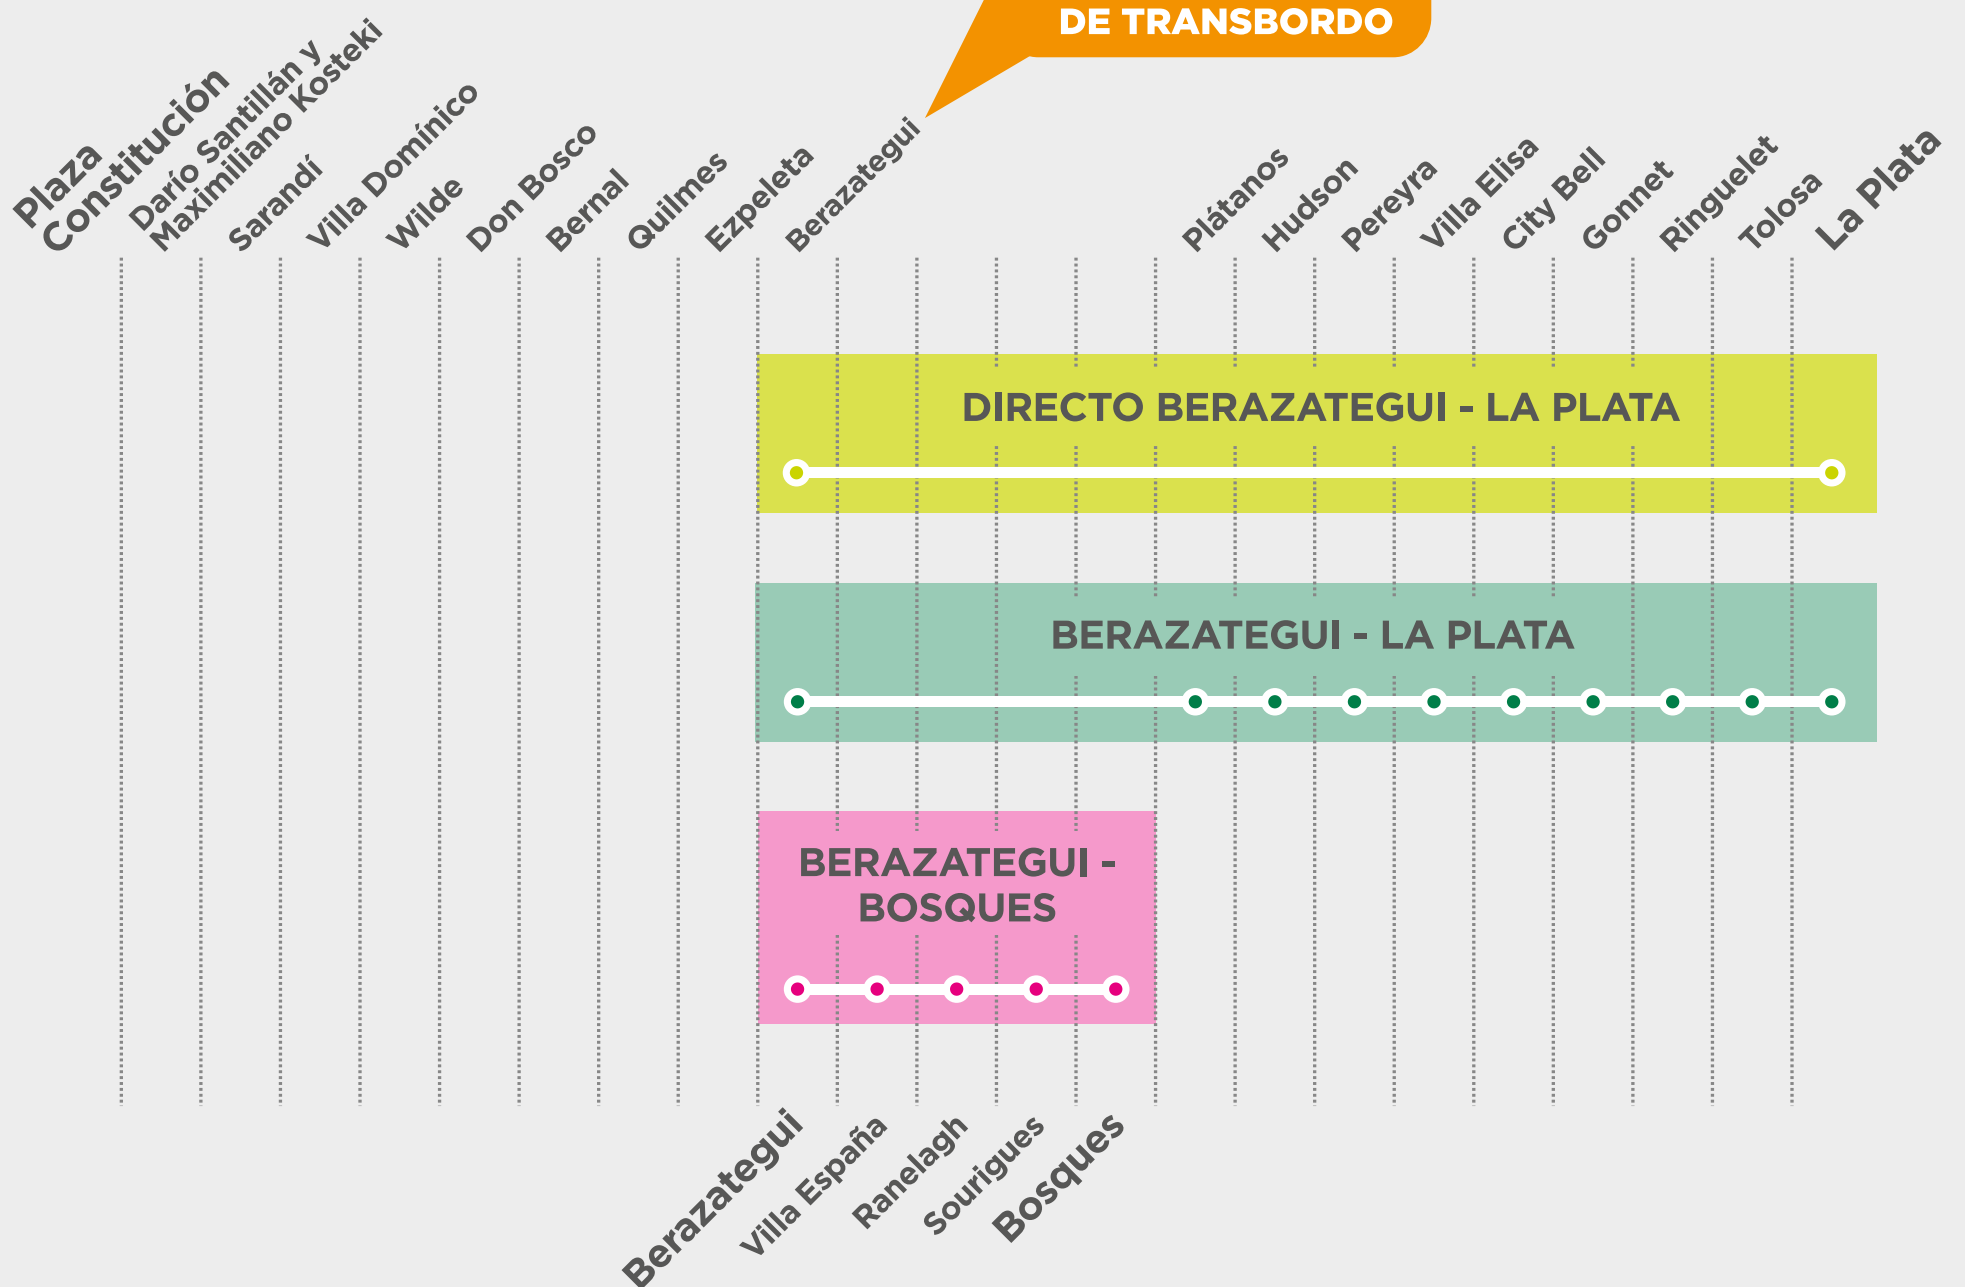

# Por obra de electrificación de vías Pza. Constitución - La Plata

Servicios de colectivos con tu boleto de tren adquirido en las boleterías habituales

A partir del 13 de junio

Consultá paradas en los Centros de Atención al Pasajero, en el 0800-222-TREN(8736) y en [www.trenesargentinos.gob.ar](http://www.trenesargentinos.gob.ar)

Línea Roca

Ministerio de Transporte  
Presidencia de la Nación