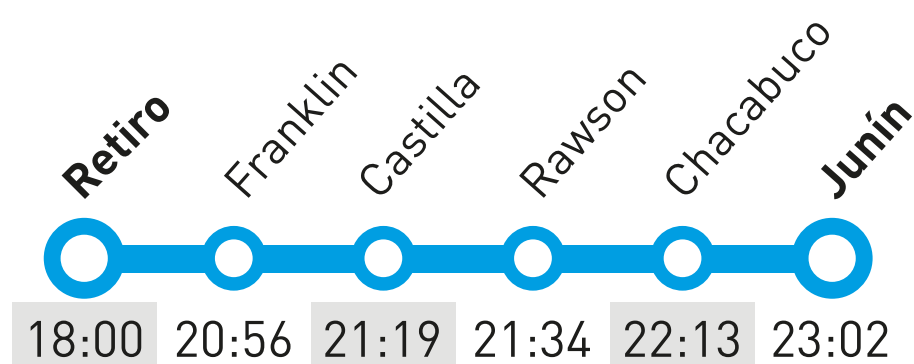

BUENOS AIRES - JUNÍN

Horarios

Vigencia a partir del 11/09/17

Trenes a Junín

Sale los lunes, miércoles y viernes

Trenes a Buenos Aires

Sale los lunes, martes y jueves

Tarifas Buenos Aires - Junín

- Seguridad y confort
- Aire acondicionado
- Coche comedor

Horarios de boleterías

Retiro Línea San Martín: lunes a viernes, de 7 a 20 hs. / sábados, de 8 a 13 hs.

Junín: lunes y miércoles, de 8 a 4 hs. / martes, jueves, viernes y domingos, de 8 a 24 hs. / sábados, de 11 a 20 hs.