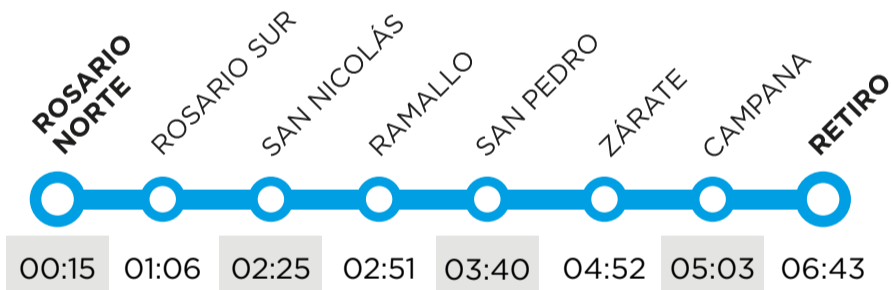

BUENOS AIRES - ROSARIO

Horarios

Vigencia a partir del 15/01/18

Trenes a Rosario

Sale todos los días

Trenes a Retiro

Sale todos los días

Tarifas

Vigencia a partir del 03/01/18

Pasajes ida. Valores en \$

Primera

	RETIRO	CAMPANA	ZÁRATE	SAN PEDRO	RAMALLO	SAN NICOLÁS	ROSARIO SUR
CAMPANA	80						
ZÁRATE	90	50					
SAN PEDRO	165	90	75				
RAMALLO	205	130	120	50			
SAN NICOLÁS	230	155	140	65	50		
ROSARIO SUR	280	205	195	120	80	55	
ROSARIO NORTE	300	225	215	140	100	75	50

Pullman

	RETIRO	CAMPANA	ZÁRATE	SAN PEDRO	RAMALLO	SAN NICOLÁS	ROSARIO SUR
CAMPANA	95						
ZÁRATE	110	60					
SAN PEDRO	200	105	90				
RAMALLO	250	155	140	60			
SAN NICOLÁS	275	185	170	80	60		
ROSARIO SUR	340	245	230	145	95	65	
ROSARIO NORTE	360	270	255	165	115	90	60