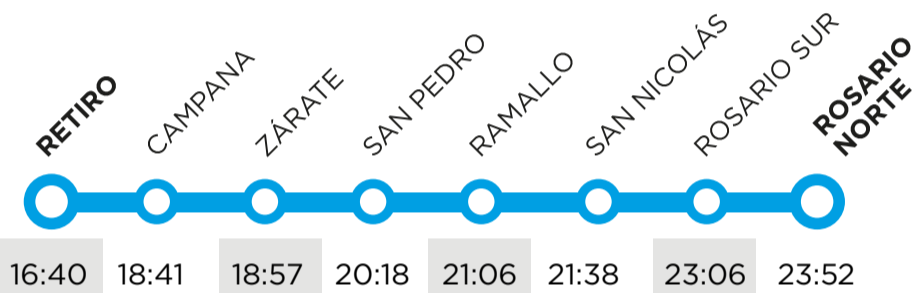

# BUENOS AIRES - ROSARIO

### Trenes a Rosario

Sale todos los días

## Horarios de boleterías

**Retiro Línea Mitre:** lunes a domingos de 7 a 22 hs.

**San Nicolás:** lunes a viernes de 8 a 4 hs., sábados de 13 a 4 hs. y domingos de 20 a 4 hs.

**Rosario Sur:** lunes a domingos de 18 a 2 hs.