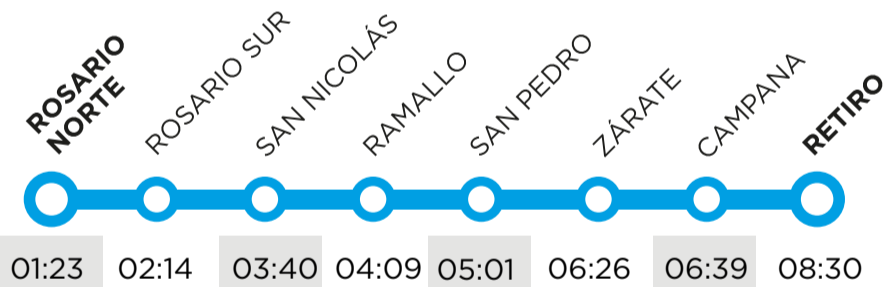

# BUENOS AIRES - ROSARIO

### Trenes a Rosario

Sale todos los días

### Trenes a Retiro

Sale todos los días

## Horarios de boleterías

**Retiro Línea Mitre:** lunes a domingos de 7 a 22 hs.

**San Nicolás:** lunes a viernes de 8 a 4 hs., sábados de 13 a 4 hs. y domingos de 20 a 4 hs.

**Rosario Sur:** lunes a domingos de 18 a 2 hs.