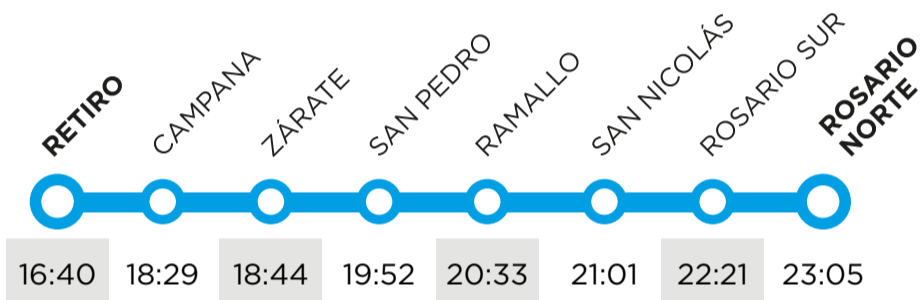

BUENOS AIRES - ROSARIO

Horarios

Vigencia a partir del 15/01/18

Trenes a Rosario

Sale todos los días

Trenes a Retiro

Sale todos los días

Tarifas

Vigencia a partir del 03/01/18

Pasajes ida. Valores en \$

Primera

	RETIRO	CAMPANA	ZÁRATE	SAN PEDRO	RAMALLO	SAN NICOLÁS	ROSARIO SUR
CAMPANA	80						
ZÁRATE	90	50					
SAN PEDRO	165	90	75				
RAMALLO	205	130	120	50			
SAN NICOLÁS	230	155	140	65	50		
ROSARIO SUR	280	205	195	120	80	55	
ROSARIO NORTE	300	225	215	140	100	75	50

Pullman

	RETIRO	CAMPANA	ZÁRATE	SAN PEDRO	RAMALLO	SAN NICOLÁS	ROSARIO SUR
CAMPANA	95						
ZÁRATE	110	60					
SAN PEDRO	200	105	90				
RAMALLO	250	155	140	60			
SAN NICOLÁS	275	185	170	80	60		
ROSARIO SUR	340	245	230	145	95	65	
ROSARIO NORTE	360	270	255	165	115	90	60