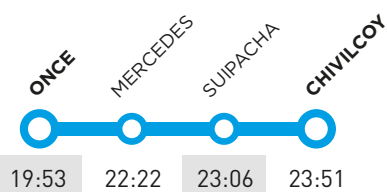

BUENOS AIRES - CHIVILCOY

Horarios

Trenes a Chivilcoy

Sale los viernes

Trenes a Once

Sale los lunes

Tarifas

Primera

Pasajes ida.
Valores en \$

	ONCE	MERCEDES	SUIPACHA
MERCEDES	32		
SUIPACHA	40	9	
CHIVILCOY	52	20	12

Pullman

Pasajes ida.
Valores en \$

	ONCE	MERCEDES	SUIPACHA
MERCEDES	44		
SUIPACHA	53	12	
CHIVILCOY	66	26	15